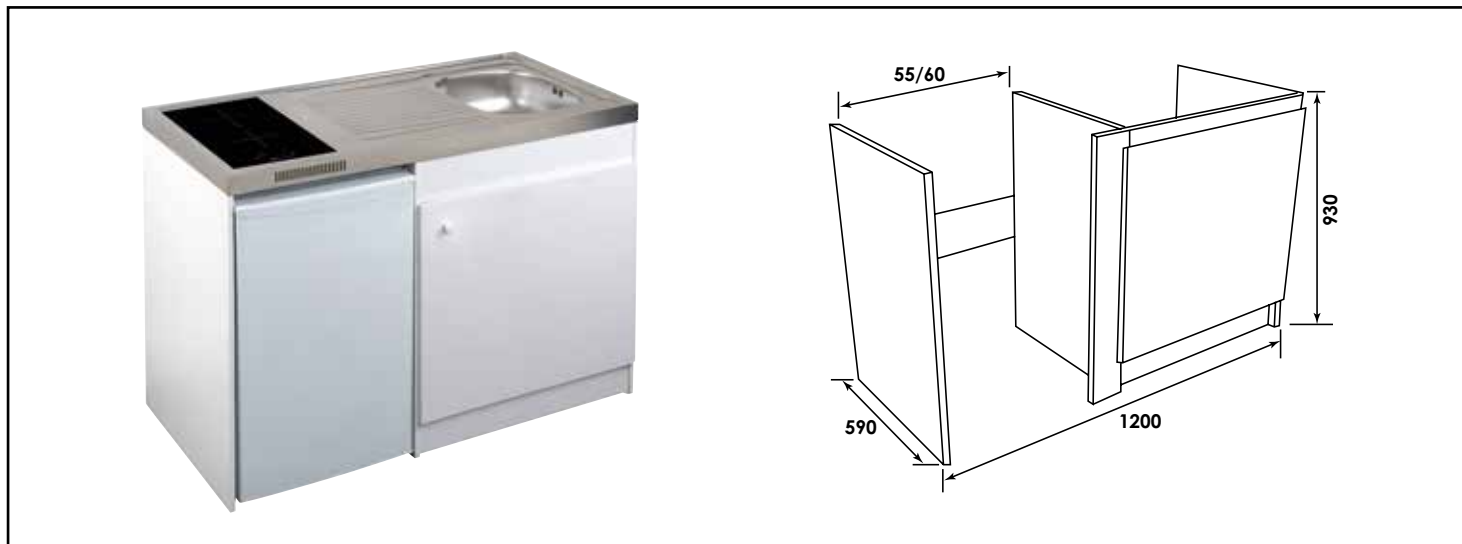

Référence : **503511518**

CUISINETTE COMPLÈTE VITRO SENSITIF 120 CM

DESCRIPTION

Meuble en mélaminé blanc 16 mm avec vide sanitaire 19 cm - 1 porte à charnières métalliques - sans fileur - Pieds réglables - Evier 1 cuve Inox lisse avec égouttoir équipé d'une plaque vitrocéramique sensitif + minuterie : - Un foyer avant Ø145 mm de 1200 W - Un foyer arrière Ø180 mm de 1800 W - Réfrigérateur 109 litres classe énergétique F : 2 étagères en verre, 2 bacs à légumes, dégivrage réfrigérateur automatique, dégivrage manuel, congélateur 4* : -18°C - Vidage complet fourni - Livré sans robinetterie.

CARACTÉRISTIQUES

Meuble en mélaminé blanc 16 mm avec vide sanitaire 19 cm.
 Porte à charnières métalliques et sans fileur.
 Pieds réglables.
 Evier 1 cuve Inox lisse avec égouttoir équipé d'une plaque vitrocéramique sensitif + minuterie :
 - Un foyer avant Ø145 mm de 1200 W.
 - Un foyer arrière Ø180 mm de 1800 W.
 Réfrigérateur 109 litres classe énergétique D :
 - 2 étagères en verre.
 - 2 bacs à légumes.
 - Dégivrage réfrigérateur automatique.
 - Dégivrage congélateur manuel.
 - Congélateur 4* : -18°C.
 Vidage complet fourni.
 Livré sans robinetterie.